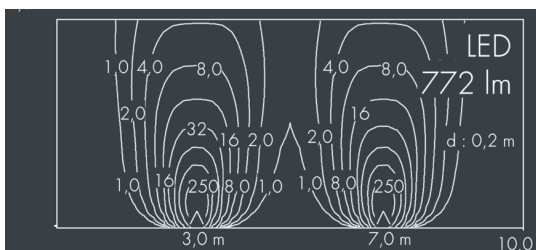

Uplight 280

8 661 019 049

5 × LED, 772 lm, RGBW (3000 K) warmweiß, DMX, mittelbreitstrahlend, schwenkbar 34°

Auf Wunsch bieten wir die Leuchten in Sonderausführung an: Sonderfarben nach RAL, DB oder NCS in Polyesterpulverbeschichtung, Lichtfarben 2700 K oder weitere Lichtfarben, Ausführungen für erhöhte Umgebungstemperaturen.

Ausschreibungstext

Leuchtengehäuse aus hochkorrosionsbeständigem Aluminium-Guss AlSi12 (Leg. 230), 2-fach Polyesterpulver beschichtet in hochwertig deckendem und UV-stabilen Schichtverfahren, Farbe: schwarz RAL 7021, alle äußeren Stahlteile aus rostfreiem Edelstahl, mit rahmenbündigem, temperaturwechselbeständigem Sicherheitsglas (ESG) - einseitig entspiegelt, dunkler Siebdruck, für Druckbelastung bis max. 5000 kg (nach IEC / EN 60598-2-13), Silikondichtung, Abdeckung und Verschluss mit 6 Schrauben aus V4A, Kabelanschluss: M20, Anschlussklemme: 6-polig, arretierbar, Schwenkbereich: 0-15°, präzise PMMA Optiken, 0,8 m Zuleitung HO7RN-F3G1,5, Betriebsgerät eingebaut, max 2 SDCM, Lebensdauer L90/B10 > 50.000 h, Halbstreuwinkel: 34°, Leuchtenlichtstrom: 772 lm, Anschlussleistung: 23 W, System-Lichtausbeute 34 lm/W, Schutzart IP67, Schutzklasse I, Schlagfestigkeit IK10, Abmessungen: Ø 280 mm, Breite 125 mm, Gewicht 6.8 kg

IP67 IK10

Spezifikationen

Anschlussleistung	23 W	Halbstreuwinkel	34°
System-Lichtausbeute	34 lm/W	Gehäusefarbe	schwarz RAL 7021
Leuchtmittel	LED RGBW (3000 K)	Anschlussleitung	Ø 6 – 13 mm
Farbtoleranz	max 2 SDCM	Schutzart	IP67
Lebensdauer ta 25°C	L90/B10 > 50.000 h	Schutzklasse	I
Betriebsgerät	DMX	Schlagfestigkeit	IK10
Eingangsspannung AC	120 – 250 V	Abmessung	Ø 280 mm, Breite 125 mm
Eingangsspannung DC	120 – 250 V	Gewicht	6,80 kg
Spannungsfestigkeit	2 kV L/N 2 kV L/PE	Max. Umgebungstemp. ta	30°