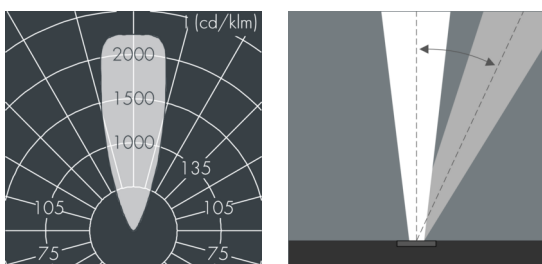

Uplight 280

8 661 019 049

5 × LED, 772 lm, RGBW (3000 K) warmweiß, DMX, mittelbreitstrahlend, schwenkbar 34°

Auf Wunsch bieten wir die Leuchten in Sonderausführung an: Sonderfarben nach RAL, DB oder NCS in Polyesterpulverbeschichtung, Lichtfarben 2700 K oder weitere Lichtfarben, Ausführungen für erhöhte Umgebungstemperaturen.

Ausschreibungstext

Leuchtengehäuse aus hochkorrosionsbeständigem Aluminium-Guss AlSi12 (Leg. 230), 2-fach Polyesterpulver beschichtet in hochwertig deckendem und UV-stabilen Schichtverfahren, Farbe: schwarz RAL 7021, alle äußeren Stahlteile aus rostfreiem Edelstahl, mit rahmenbündigem, temperaturwechselbeständigem Sicherheitsglas (ESG) - einseitig entspiegelt, dunkler Siebdruck, für Druckbelastung bis max. 5000 kg (nach IEC / EN 60598-2-13), Silikondichtung, Abdeckung und Verschluss mit 6 Schrauben aus V4A, Kabelanschluss: M20, Anschlussklemme: 6-polig, arretierbar, Schwenkbereich: 0-15°, präzise PMMA Optiken, 0,8 m Zuleitung HO7RN-F3G1,5, Betriebsgerät eingebaut, max 2 SDCM, Lebensdauer L90/B10 > 50.000 h, Halbstreuwinkel: 34°, Leuchtenlichtstrom: 772 lm, Anschlussleistung: 23 W, System-Lichtausbeute 34 lm/W, Schutzart IP67, Schutzklasse I, Schlagfestigkeit IK10, Abmessungen: Ø 280 mm, Breite 125 mm, Gewicht 6.8 kg

IP67 IK10

Spezifikationen

Anschlussleistung	23 W	Halbstreuwinkel	34°
System-Lichtausbeute	34 lm/W	Gehäusefarbe	schwarz RAL 7021
Leuchtmittel	LED RGBW (3000 K)	Anschlussleitung	Ø 6 – 13 mm
Farbtoleranz	max 2 SDCM	Schutzart	IP67
Lebensdauer ta 25°C	L90/B10 > 50.000 h	Schutzklasse	I
Betriebsgerät	DMX	Schlagfestigkeit	IK10
Eingangsspannung AC	120 – 250 V	Abmessung	Ø 280 mm, Breite 125 mm
Eingangsspannung DC	120 – 250 V	Gewicht	6,80 kg
Spannungsfestigkeit	2 kV L/N 2 kV L/PE	Max. Umgebungstemp. ta	30°