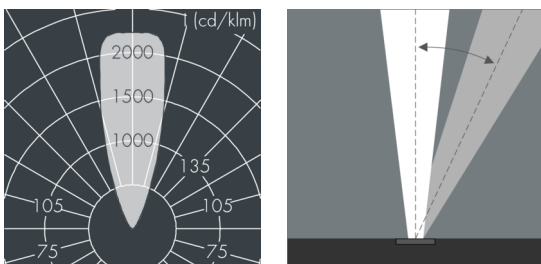

Uplight 280

8 661 019 049

5 × LED, 772 lm, RGBW (3000 K) warmweiß, DMX, mittelbreitstrahlend, schwenkbar 34°

Auf Wunsch bieten wir die Leuchten in Sonderausführung an: Sonderfarben nach RAL, DB oder NCS in Polyesterpulverbeschichtung, Lichtfarben 2700 K oder weitere Lichtfarben, Ausführungen für erhöhte Umgebungstemperaturen.

Ausschreibungstext

Leuchtengehäuse aus hochkorrosionsbeständigem Aluminium-Guss AlSi12 (Leg. 230), 2-fach Polyesterpulver beschichtet in hochwertig deckendem und UV-stabilen Schichtverfahren, Farbe: schwarz RAL 7021, alle äußeren Stahlteile aus rostfreiem Edelstahl, mit rahmenbündigem, temperaturwechselbeständigem Sicherheitsglas (ESG) - einseitig entspiegelt, dunkler Siebdruck, für Druckbelastung bis max. 5000 kg (nach IEC / EN 60598-2-13), Silikondichtung, Abdeckung und Verschluss mit 6 Schrauben aus V4A, Kabelanschluss: M20, Anschlussklemme: 6-polig, arretierbar, Schwenkbereich: 0-15°, präzise PMMA Optiken, 0,8 m Zuleitung HO7RN-F3G1,5, Betriebsgerät eingebaut, max 2 SDCM, Lebensdauer L90/B10 > 50.000 h, Halbstreuwinkel: 34°, Leuchtenlichtstrom: 772 lm, Anschlussleistung: 23 W, System-Lichtausbeute 34 lm/W, Schutzart IP67, Schutzklasse I, Schlagfestigkeit IK10, Abmessungen: Ø 280 mm, Breite 125 mm, Gewicht 6.8 kg

IP67 IK10

Spezifikationen

Anschlussleistung	23 W	Halbstreuwinkel	34°
System-Lichtausbeute	34 lm/W	Gehäusefarbe	schwarz RAL 7021
Leuchtmittel	LED RGBW (3000 K)	Anschlussleitung	Ø 6 – 13 mm
Farbtoleranz	max 2 SDCM	Schutzart	IP67
Lebensdauer ta 25°C	L90/B10 > 50.000 h	Schutzklasse	I
Betriebsgerät	DMX	Schlagfestigkeit	IK10
Eingangsspannung AC	120 – 250 V	Abmessung	Ø 280 mm, Breite 125 mm
Eingangsspannung DC	120 – 250 V	Gewicht	6,80 kg
Spannungsfestigkeit	2 kV L/N 2 kV L/PE	Max. Umgebungstemp. ta	30°