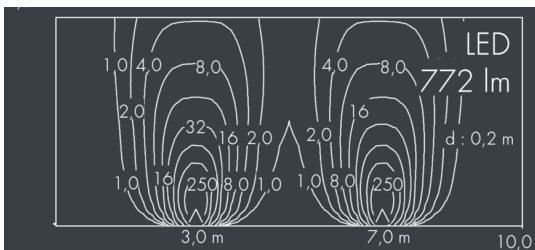

Uplight 280

8 661 019 049

5 × LED, 772 lm, RGBW (3000 K) warmweiß, DMX, mittelbreitstrahlend, schwenkbar 34°

Auf Wunsch bieten wir die Leuchten in Sonderausführung an: Sonderfarben nach RAL, DB oder NCS in Polyesterpulverbeschichtung, Lichtfarben 2700 K oder weitere Lichtfarben, Ausführungen für erhöhte Umgebungstemperaturen.

Ausschreibungstext

Leuchtengehäuse aus hochkorrosionsbeständigem Aluminium-Guss AlSi12 (Leg. 230), 2-fach Polyesterpulver beschichtet in hochwertig deckendem und UV-stabilen Schichtverfahren, Farbe: schwarz RAL 7021, alle äußeren Stahlteile aus rostfreiem Edelstahl, mit rahmenbündigem, temperaturwechselbeständigem Sicherheitsglas (ESG) - einseitig entspiegelt, dunkler Siebdruck, für Druckbelastung bis max. 5000 kg (nach IEC / EN 60598-2-13), Silikondichtung, Abdeckung und Verschluss mit 6 Schrauben aus V4A, Kabelanschluss: M20, Anschlussklemme: 6-polig, arretierbar, Schwenkbereich: 0-15°, präzise PMMA Optiken, 0,8 m Zuleitung HO7RN-F3G1,5, Betriebsgerät eingebaut, max 2 SDCM, Lebensdauer L90/B10 > 50.000 h, Halbstreuwinkel: 34°, Leuchtenlichtstrom: 772 lm, Anschlussleistung: 23 W, System-Lichtausbeute 34 lm/W, Schutzart IP67, Schutzklasse I, Schlagfestigkeit IK10, Abmessungen: Ø 280 mm, Breite 125 mm, Gewicht 6.8 kg

IP67 IK10

Spezifikationen

Anschlussleistung	23 W	Halbstreuwinkel	34°
System-Lichtausbeute	34 lm/W	Gehäusefarbe	schwarz RAL 7021
Leuchtmittel	LED RGBW (3000 K)	Anschlussleitung	Ø 6 – 13 mm
Farbtoleranz	max 2 SDCM	Schutzart	IP67
Lebensdauer ta 25°C	L90/B10 > 50.000 h	Schutzklasse	I
Betriebsgerät	DMX	Schlagfestigkeit	IK10
Eingangsspannung AC	120 – 250 V	Abmessung	Ø 280 mm, Breite 125 mm
Eingangsspannung DC	120 – 250 V	Gewicht	6,80 kg
Spannungsfestigkeit	2 kV L/N 2 kV L/PE	Max. Umgebungstemp. ta	30°