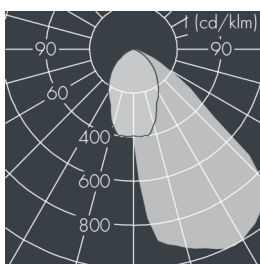

## Nanocube

8 308 146 089

5 W, 236 lm, 3000 K warmweiß,  
asymmetrisch breitstrahlend 28°

Auf Wunsch bieten wir die Leuchten in Sonderausführung an:  
Sonderfarben nach RAL, DB oder NCS in Polyester-  
pulverbeschichtung, Lichtfarben 2700 K oder weitere Lichtfarben,  
Ausführungen für erhöhte Umgebungstemperaturen.

## Ausschreibungstext

Leuchtengehäuse aus hochkorrosionsbeständigem Aluminium-Druckguss AlSi12 (Leg. 230), Polyesterpulver beschichtet in hochwertig deckendem und UV-stabilen Schichtverfahren, Farbe: schwarz RAL 7021, alle äußeren Stahlteile aus rostfreiem Edelstahl, temperaturwechselbeständiges Sicherheitsglas (ESG) - einseitig entspiegelt, dunkler Siebdruck, Silikondichtung, Verschluss mit Gewindestift, Befestigung: 2 Bohrungen Ø 4,5 mm, Abstand 35 mm, Kabelanschluss: Ø 7-10 mm nur UP, Anschlussklemme: 3-polig, hocheffiziente Optik aus weiß glänzendem thermoplastischen Kunststoff für gezielte Beleuchtungsaufgaben, Betriebsgerät (AC/DC) eingebaut, CRI > 80, max 3 SDCM, Lebensdauer L90/B10 > 50.000 h, Leuchtenlichtstrom: 236 lm, Anschlussleistung: 5 W, System-Lichtausbeute 44 lm/W, Schutzart IP65, Schutzklasse I, Schlagfestigkeit IK07, Windangriffsfläche 0,005 m<sup>2</sup>, Abmessungen (L×H×B): 61 × 67 × 81 mm, Gewicht 0,47 kg

## Spezifikationen

Anschlussleistung	5 W	Gehäusefarbe	schwarz RAL 7021
System-Lichtausbeute	44 lm/W	Schutzart	IP65
Leuchtmittel	LED 3000 K	Schutzklasse	I
Farbwiedergabeindex	CRI > 80	Schlagfestigkeit	IK07
Farbtoleranz	max 3 SDCM	Windangriffsfläche	0,005m <sup>2</sup>
Lebensdauer ta 25°C	L90/B10 > 50.000 h	Abmessung	61 × 67 × 81 mm
Betriebsgerät	on / off	Gewicht	0,47 kg
Eingangsspannung AC	100 – 240 V	Max. Umgebungstemp. ta	45°
Spannungsfestigkeit	1 kV L/N   1 kV L/PE		
Leuchten pro B16A / C16A	154 / 154		