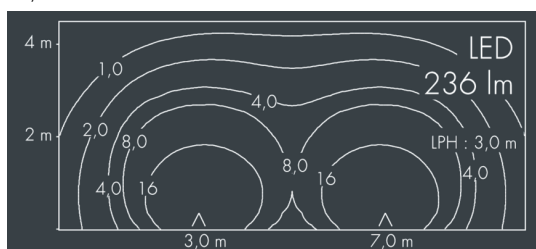

## Nanocube

8 308 146 089

5 W, 236 lm, 3000 K warmweiß,  
asymmetrisch breitstrahlend 28°

Auf Wunsch bieten wir die Leuchten in Sonderausführung an:  
Sonderfarben nach RAL, DB oder NCS in Polyester-  
pulverbeschichtung, Lichtfarben 2700 K oder weitere Lichtfarben,  
Ausführungen für erhöhte Umgebungstemperaturen.

## Ausschreibungstext

Leuchtengehäuse aus hochkorrosionsbeständigem Aluminium-Druckguss AlSi12 (Leg. 230), Polyesterpulver beschichtet in hochwertig deckendem und UV-stabilen Schichtverfahren, Farbe: schwarz RAL 7021, alle äußeren Stahlteile aus rostfreiem Edelstahl, temperaturwechselbeständiges Sicherheitsglas (ESG) - einseitig entspiegelt, dunkler Siebdruck, Silikondichtung, Verschluss mit Gewindestift, Befestigung: 2 Bohrungen Ø 4,5 mm, Abstand 35 mm, Kabelanschluss: Ø 7-10 mm nur UP, Anschlussklemme: 3-polig, hocheffiziente Optik aus weiß glänzendem thermoplastischen Kunststoff für gezielte Beleuchtungsaufgaben, Betriebsgerät (AC/DC) eingebaut, CRI > 80, max 3 SDCM, Lebensdauer L90/B10 > 50.000 h, Leuchtenlichtstrom: 236 lm, Anschlussleistung: 5 W, System-Lichtausbeute 44 lm/W, Schutzart IP65, Schutzklasse I, Schlagfestigkeit IK07, Windangriffsfläche 0,005 m<sup>2</sup>, Abmessungen (L×H×B): 61 × 67 × 81 mm, Gewicht 0,47 kg

## Spezifikationen

Anschlussleistung	5 W	Gehäusefarbe	schwarz RAL 7021
System-Lichtausbeute	44 lm/W	Schutzart	IP65
Leuchtmittel	LED 3000 K	Schutzklasse	I
Farbwiedergabeindex	CRI > 80	Schlagfestigkeit	IK07
Farbtoleranz	max 3 SDCM	Windangriffsfläche	0,005m <sup>2</sup>
Lebensdauer ta 25°C	L90/B10 > 50.000 h	Abmessung	61 × 67 × 81 mm
Betriebsgerät	on / off	Gewicht	0,47 kg
Eingangsspannung AC	100 – 240 V	Max. Umgebungstemp. ta	45°
Spannungsfestigkeit	1 kV L/N   1 kV L/PE		
Leuchten pro B16A / C16A	154 / 154		