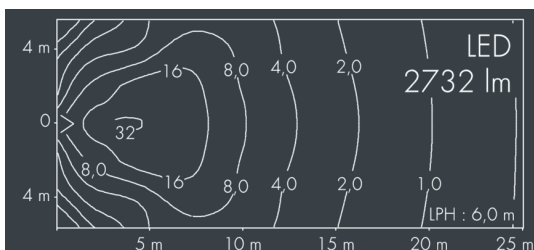

Monospot 3

8 903 067 099

36 W, 2732 lm, 2700 K warmweiß,
asymmetrisch 18°

Auf Wunsch bieten wir die Leuchten in Sonderausführung an: Sonderfarben nach RAL, DB oder NCS in Polyesterpulverbeschichtung, Lichtfarben 2700 K oder weitere Lichtfarben, Ausführungen für erhöhte Umgebungstemperaturen.

Ausschreibungstext

Leuchtengehäuse aus hochkorrosionsbeständigem Aluminium-Druckguss AlSi12 (Leg. 230), Polyesterpulver beschichtet in hochwertig deckendem und UV-stabilen Schichtverfahren, Farbe: weiß RAL 9002, alle äußeren Stahlteile aus rostfreiem Edelstahl, temperaturwechselbeständiges Sicherheitsglas (ESG) - einseitig entspiegelt, dunkler Siebdruck, Silikondichtung, Verschluss mit 3 Edelstahlschrauben, Bügel: 2 Bohrungen \varnothing 7 mm, Abstand 30 - 40 mm, 1 Mittelloch \varnothing 17 mm, Neigungsbereich: 180°, Kabelanschluss: M20, Anschlussklemme: 3-polig, hocheffizienter asymmetrischer Aluminiumreflektor, Betriebsgerät (AC/DC) eingebaut, CRI > 80, max 2 SCDM, Lebensdauer L90/B10 > 50.000 h, Leuchtenlichtstrom: 2732 lm, Anschlussleistung: 36 W, System-Lichtausbeute 77 lm/W, Schutzart IP67, Schutzklasse I, Schlagfestigkeit IK08, Windangriffsfläche 0,049 m², Abmessungen: \varnothing 175 mm, Breite 200 mm, Gewicht 3,5 kg

Spezifikationen

Anschlussleistung	36 W	Gehäusefarbe	weiß RAL 9002
System-Lichtausbeute	77 lm/W	Anschlussleitung	\varnothing 6 - 13 mm
Leuchtmittel	LED 2700 K	Schutzart	IP67
Farbwiedergabeindex	CRI > 80	Schutzklasse	I
Farbtoleranz	max 2 SCDM	Schlagfestigkeit	IK08
Lebensdauer ta 25°C	L90/B10 > 50.000 h	Windangriffsfläche	0,049m ²
Betriebsgerät	on / off	Abmessung	\varnothing 175 mm, Breite 200 mm
Eingangsspannung AC	110 - 240 V	Gewicht	3,50 kg
Eingangsspannung DC	190 - 250 V	Max. Umgebungstemp. ta	35°
Spannungsfestigkeit	4 kV L/N 5 kV L/PE		
Leuchten pro B16A / C16A	30 / 51		