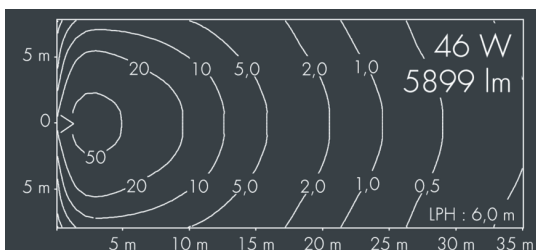

Monospace

8 252 055 049

4 × 11,5 W, 5899 lm, 4000 K neutralweiß,
asymmetrisch strahlend 58°

Auf Wunsch bieten wir die Leuchten in Sonderausführung an:
Sonderfarben nach RAL, DB oder NCS in Polyester-
pulverbeschichtung, Lichtfarben 2700 K oder weitere Lichtfarben,
Ausführungen für erhöhte Umgebungstemperaturen.

Ausschreibungstext

Leuchtengehäuse aus hochkorrosionsbeständigem Aluminium-Druckguss AlSi12 (Leg. 230), Polyesterpulver beschichtet in hochwertig deckendem und UV-stabilen Schichtverfahren, Farbe: silbergrau, alle äußeren Stahlteile aus rostfreiem Edelstahl, temperaturwechselbeständiges, lichteffizientes Sicherheitsglas (ESG) - einseitig entspiegelt, dunkler Siebdruck, Silikondichtung, Verschluss mit 4 Edelstahlschrauben, Bügel: 2 Bohrungen Ø 7 mm, Abstand 40-50 mm, 1 Mittelloch Ø 21 mm, Neigungsbereich: 180°, Kabelanschluss: M20, Anschlussklemme: 3-polig, hocheffizienter metallisierter PC-Reflektor, Betriebsgerät eingebaut, CRI > 80, 3 SCDM, Lebensdauer L80/B20 > 50.000 h, Leuchtenlichtstrom: 5899 lm, Anschlussleistung: 46 W, System-Lichtausbeute 128 lm/W, Schutzart IP67, Schutzklasse II, Schlagfestigkeit IK08, Windangriffsfläche 0,063 m², Abmessungen (L×H×B): 362 × 67 × 308 mm, Gewicht 4.5 kg

Spezifikationen

Anschlussleistung	46 W	Gehäusefarbe	silbergrau
System-Lichtausbeute	128 lm/W	Anschlussleitung	Ø 5 – 14 mm
Leuchtmittel	LED 4000 K	Schutzart	IP67
Farbwiedergabeindex	CRI > 80	Schutzklasse	II
Farbtoleranz	3 SCDM	Schlagfestigkeit	IK08
Lebensdauer ta 25°C	L80/B20 > 50.000 h	Windangriffsfläche	0,063m²
Betriebsgerät	on / off	Abmessung	362 × 67 × 308 mm
Eingangsspannung AC	220 – 240 V	Gewicht	4,50 kg
Eingangsspannung DC	220 – 240 V	Max. Umgebungstemp. ta	35°
Spannungsfestigkeit	4 kV L/N 2 kV L/PE		
Leuchten pro B16A / C16A	27 / 46		