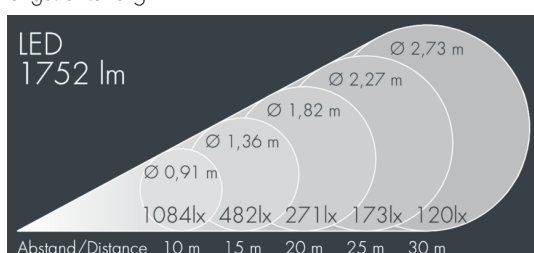

Monoflood 2

8 202 046 019

5 × 5,6 W, 1752 lm, 3000 K warmweiß,
engstrahlend 5°

Auf Wunsch bieten wir die Leuchten in Sonderausführung an:
Sonderfarben nach RAL, DB oder NCS in Polyester-
pulverbeschichtung, Lichtfarben 2700 K oder weitere Lichtfarben,
Ausführungen für erhöhte Umgebungstemperaturen.

Ausschreibungstext

Leuchtengehäuse aus hochkorrosionsbeständigem Aluminium-Druckguss AlSi12 (Leg. 230), Polyesterpulver beschichtet in hochwertig deckendem und UV-stabilen Schichtverfahren, Farbe: schwarz RAL 7021, alle äußeren Stahlteile aus rostfreiem Edelstahl, temperaturwechselbeständiges Sicherheitsglas (ESG) - einseitig entspiegelt, dunkler Siebdruck, Silikondichtung, Verschluss mit 4 Edelstahlschrauben, Bügel: 2 Bohrungen Ø 7 mm, Abstand 30-40 mm, 1 Mittelloch Ø 17 mm, Neigungsbereich: 180°, Kabelanschluss: M16, Anschlussklemme: 3-polig, präzise PMMA Optiken, Betriebsgerät (AC/DC) eingebaut, CRI > 80, max 2 SDCM, Lebensdauer L90/B10 > 50.000 h, Halbstreuwinkel: 5°, Leuchtenlichtstrom: 1752 lm, Anschlussleistung: 27 W, System-Lichtausbeute 66 lm/W, Schutzart IP67, Schutzklasse I, Schlagfestigkeit IK09, Windangriffsfläche 0,024 m², Abmessungen (L×H×B): 165 × 137 × 165 mm, Gewicht 3 kg

Spezifikationen

Anschlussleistung	27 W	Halbstreuwinkel	5°
System-Lichtausbeute	66 lm/W	Gehäusefarbe	schwarz RAL 7021
Leuchtmittel	LED 3000 K	Schutzart	IP67
Farbwiedergabeindex	CRI > 80	Schutzklasse	I
Farbtoleranz	max 2 SDCM	Schlagfestigkeit	IK09
Lebensdauer ta 25°C	L90/B10 > 50.000 h	Windangriffsfläche	0,024m²
Betriebsgerät	on / off	Abmessung	165 × 137 × 165 mm
Eingangsspannung AC	220 – 240 V	Gewicht	3,00 kg
Eingangsspannung DC	190 – 255 V	Max. Umgebungstemp. ta	40°
Spannungsfestigkeit	2 kV L/N 2 kV L/PE		
Leuchten pro B16A / C16A	50 / 85		