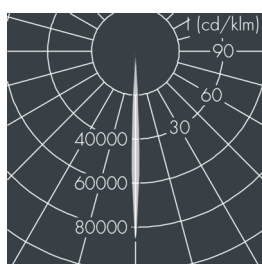

Monoflood 2

8 202 046 019

5 × 5,6 W, 1752 lm, 3000 K warmweiß,
engstrahlend 5°

Auf Wunsch bieten wir die Leuchten in Sonderausführung an:
Sonderfarben nach RAL, DB oder NCS in Polyester-
pulverbeschichtung, Lichtfarben 2700 K oder weitere Lichtfarben,
Ausführungen für erhöhte Umgebungstemperaturen.

Ausschreibungstext

Leuchtengehäuse aus hochkorrosionsbeständigem Aluminium-Druckguss AlSi12 (Leg. 230), Polyesterpulver beschichtet in hochwertig deckendem und UV-stabilen Schichtverfahren, Farbe: schwarz RAL 7021, alle äußeren Stahlteile aus rostfreiem Edelstahl, temperaturwechselbeständiges Sicherheitsglas (ESG) - einseitig entspiegelt, dunkler Siebdruck, Silikondichtung, Verschluss mit 4 Edelstahlschrauben, Bügel: 2 Bohrungen Ø 7 mm, Abstand 30-40 mm, 1 Mittelloch Ø 17 mm, Neigungsbereich: 180°, Kabelanschluss: M16, Anschlussklemme: 3-polig, präzise PMMA Optiken, Betriebsgerät (AC/DC) eingebaut, CRI > 80, max 2 SDCM, Lebensdauer L90/B10 > 50.000 h, Halbstreuwinkel: 5°, Leuchtenlichtstrom: 1752 lm, Anschlussleistung: 27 W, System-Lichtausbeute 66 lm/W, Schutzart IP67, Schutzklasse I, Schlagfestigkeit IK09, Windangriffsfläche 0,024 m², Abmessungen (L×H×B): 165 × 137 × 165 mm, Gewicht 3 kg

Spezifikationen

Anschlussleistung	27 W	Halbstreuwinkel	5°
System-Lichtausbeute	66 lm/W	Gehäusefarbe	schwarz RAL 7021
Leuchtmittel	LED 3000 K	Schutzart	IP67
Farbwiedergabeindex	CRI > 80	Schutzklasse	I
Farbtoleranz	max 2 SDCM	Schlagfestigkeit	IK09
Lebensdauer ta 25°C	L90/B10 > 50.000 h	Windangriffsfläche	0,024m²
Betriebsgerät	on / off	Abmessung	165 × 137 × 165 mm
Eingangsspannung AC	220 – 240 V	Gewicht	3,00 kg
Eingangsspannung DC	190 – 255 V	Max. Umgebungstemp. ta	40°
Spannungsfestigkeit	2 kV L/N 2 kV L/PE		
Leuchten pro B16A / C16A	50 / 85		