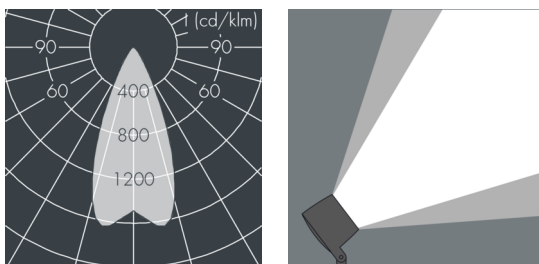

## Monocube 3

8 263 066 359

9 × 2,5 W, 1460 lm, 3000 K warmweiß, Casambi, breitstrahlend 44°

Auf Wunsch bieten wir die Leuchten in Sonderausführung an: Sonderfarben nach RAL, DB oder NCS in Polyesterpulverbeschichtung, Lichtfarben 2700 K oder weitere Lichtfarben, Ausführungen für erhöhte Umgebungstemperaturen.

## Ausschreibungstext

Leuchtengehäuse aus hochkorrosionsbeständigem Aluminium-Druckguss AlSi12 (Leg. 230), Polyesterpulver beschichtet in hochwertig deckendem und UV-stabilen Schichtverfahren, Farbe: weiß RAL 9002, alle äußeren Stahlteile aus rostfreiem Edelstahl, temperaturwechselbeständiges Sicherheitsglas (ESG) - einseitig entspiegelt, dunkler Siebdruck, Silikondichtung, Verschluss mit 4 Edelstahlschrauben, Bügel: 2 Bohrungen Ø 7 mm, Abstand 30-35 mm, 1 Mittelloch Ø 17 mm, Neigungsbereich: 180°, Kabelanschluss: M20, Anschlussklemme: 3-polig, präzise PMMA Optiken, Betriebsgerät (Casambi) eingebaut, CRI > 80, max 2 SDCM, Lebensdauer L90/B10 > 50.000 h, Halbstreuwinkel: 44°, Leuchtenlichtstrom: 1460 lm, Anschlussleistung: 23 W, System-Lichtausbeute 63 lm/W, Schutzart IP65, Schutzklasse I, Schlagfestigkeit IK08, Windangriffsfläche 0,013 m², Abmessungen (L×H×B): 126 × 97 × 126 mm, Gewicht 1.8 kg

## Spezifikationen

Anschlussleistung	23 W	Halbstreuwinkel	44°
System-Lichtausbeute	63 lm/W	Gehäusefarbe	weiß RAL 9002
Leuchtmittel	LED 3000 K	Anschlussleitung	Ø 6 – 13 mm
Farbwiedergabeindex	CRI > 80	Schutzart	IP65
Farbtoleranz	max 2 SDCM	Schutzklasse	I
Lebensdauer ta 25°C	L90/B10 > 50.000 h	Schlagfestigkeit	IK08
Betriebsgerät	Casambi	Windangriffsfläche	0,013m²
Eingangsspannung AC	220 – 240 V	Abmessung	126 × 97 × 126 mm
Eingangsspannung DC	220 – 240 V	Gewicht	1,80 kg
Spannungsfestigkeit	4 kV L/N   2 kV L/PE	Max. Umgebungstemp. ta	30°
Leuchten pro B16A / C16A	44 / 74		