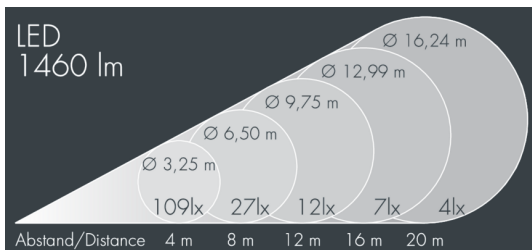

## Monocube 3

8 263 066 359

9 × 2,5 W, 1460 lm, 3000 K warmweiß, Casambi, breitstrahlend 44°

Auf Wunsch bieten wir die Leuchten in Sonderausführung an: Sonderfarben nach RAL, DB oder NCS in Polyesterpulverbeschichtung, Lichtfarben 2700 K oder weitere Lichtfarben, Ausführungen für erhöhte Umgebungstemperaturen.

## Ausschreibungstext

Leuchtengehäuse aus hochkorrosionsbeständigem Aluminium-Druckguss AlSi12 (Leg. 230), Polyesterpulver beschichtet in hochwertig deckendem und UV-stabilen Schichtverfahren, Farbe: weiß RAL 9002, alle äußeren Stahlteile aus rostfreiem Edelstahl, temperaturwechselbeständiges Sicherheitsglas (ESG) - einseitig entspiegelt, dunkler Siebdruck, Silikondichtung, Verschluss mit 4 Edelstahlschrauben, Bügel: 2 Bohrungen Ø 7 mm, Abstand 30-35 mm, 1 Mittelloch Ø 17 mm, Neigungsbereich: 180°, Kabelanschluss: M20, Anschlussklemme: 3-polig, präzise PMMA Optiken, Betriebsgerät (Casambi) eingebaut, CRI > 80, max 2 SDCM, Lebensdauer L90/B10 > 50.000 h, Halbstreuwinkel: 44°, Leuchtenlichtstrom: 1460 lm, Anschlussleistung: 23 W, System-Lichtausbeute 63 lm/W, Schutzart IP65, Schutzklasse I, Schlagfestigkeit IK08, Windangriffsfläche 0,013 m², Abmessungen (L×H×B): 126 × 97 × 126 mm, Gewicht 1.8 kg

## Spezifikationen

Anschlussleistung	23 W	Halbstreuwinkel	44°
System-Lichtausbeute	63 lm/W	Gehäusefarbe	weiß RAL 9002
Leuchtmittel	LED 3000 K	Anschlussleitung	Ø 6 – 13 mm
Farbwiedergabeindex	CRI > 80	Schutzart	IP65
Farbtoleranz	max 2 SDCM	Schutzklasse	I
Lebensdauer ta 25°C	L90/B10 > 50.000 h	Schlagfestigkeit	IK08
Betriebsgerät	Casambi	Windangriffsfläche	0,013m²
Eingangsspannung AC	220 – 240 V	Abmessung	126 × 97 × 126 mm
Eingangsspannung DC	220 – 240 V	Gewicht	1,80 kg
Spannungsfestigkeit	4 kV L/N   2 kV L/PE	Max. Umgebungstemp. ta	30°
Leuchten pro B16A / C16A	44 / 74		