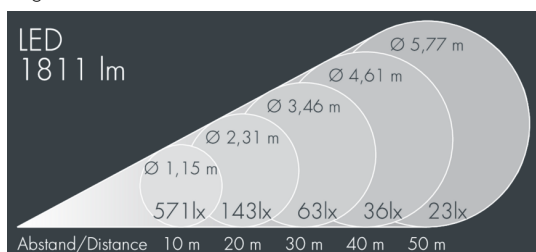

## Monocube 3

8 263 056 319

9 × 2,5 W, 1811 lm, 3000 K warmweiß, Casambi, engstrahlend 6°

Auf Wunsch bieten wir die Leuchten in Sonderausführung an: Sonderfarben nach RAL, DB oder NCS in Polyesterpulverbeschichtung, Lichtfarben 2700 K oder weitere Lichtfarben, Ausführungen für erhöhte Umgebungstemperaturen.

## Ausschreibungstext

Leuchtengehäuse aus hochkorrosionsbeständigem Aluminium-Druckguss AlSi12 (Leg. 230), Polyesterpulver beschichtet in hochwertig deckendem und UV-stabilen Schichtverfahren, Farbe: silbergrau, alle äußeren Stahlteile aus rostfreiem Edelstahl, temperaturwechselbeständiges Sicherheitsglas (ESG) - einseitig entspiegelt, dunkler Siebdruck, Silikondichtung, Verschluss mit 4 Edelstahlschrauben, Bügel: 2 Bohrungen Ø 7 mm, Abstand 30-35 mm, 1 Mittelloch Ø 17 mm, Neigungsbereich: 180°, Kabelanschluss: M20, Anschlussklemme: 3-polig, präzise PMMA Optiken, Betriebsgerät (Casambi) eingebaut, CRI > 80, max 2 SDCM, Lebensdauer L90/B10 > 50.000 h, Halbstreuwinkel: 6°, Leuchtenlichtstrom: 1811 lm, Anschlussleistung: 23 W, System-Lichtausbeute 78 lm/W, Schutzart IP65, Schutzklasse I, Schlagfestigkeit IK08, Windangriffsfläche 0,013 m², Abmessungen (L×H×B): 126 × 97 × 126 mm, Gewicht 1.8 kg

## Spezifikationen

Anschlussleistung	23 W	Halbstreuwinkel	6°
System-Lichtausbeute	78 lm/W	Gehäusefarbe	silbergrau
Leuchtmittel	LED 3000 K	Anschlussleitung	Ø 6 – 13 mm
Farbwiedergabeindex	CRI > 80	Schutzart	IP65
Farbtoleranz	max 2 SDCM	Schutzklasse	I
Lebensdauer ta 25°C	L90/B10 > 50.000 h	Schlagfestigkeit	IK08
Betriebsgerät	Casambi	Windangriffsfläche	0,013m²
Eingangsspannung AC	220 – 240 V	Abmessung	126 × 97 × 126 mm
Eingangsspannung DC	220 – 240 V	Gewicht	1,80 kg
Spannungsfestigkeit	4 kV L/N   2 kV L/PE	Max. Umgebungstemp. ta	30°
Leuchten pro B16A / C16A	44 / 74		