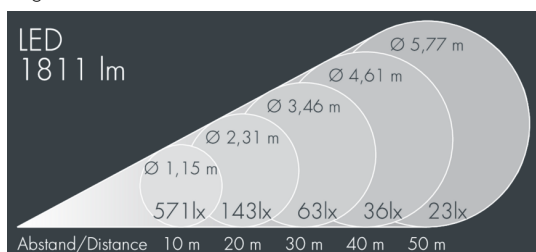

## Monocube 3

8 263 056 019

9 × 2,5 W, 1811 lm, 3000 K warmweiß,  
engstrahlend 6°

Auf Wunsch bieten wir die Leuchten in Sonderausführung an:  
Sonderfarben nach RAL, DB oder NCS in Polyester-  
pulverbeschichtung, Lichtfarben 2700 K oder weitere Lichtfarben,  
Ausführungen für erhöhte Umgebungstemperaturen.

## Ausschreibungstext

Leuchtengehäuse aus hochkorrosionsbeständigem Aluminium-Druckguss AlSi12 (Leg. 230), Polyesterpulver beschichtet in hochwertig deckendem und UV-stabilen Schichtverfahren, Farbe: silbergrau, alle äußeren Stahlteile aus rostfreiem Edelstahl, temperaturwechselbeständiges Sicherheitsglas (ESG) - einseitig entspiegelt, dunkler Siebdruck, Silikondichtung, Verschluss mit 4 Edelstahlschrauben, Bügel: 2 Bohrungen Ø 7 mm, Abstand 30-35 mm, 1 Mittelloch Ø 17 mm, Neigungsbereich: 180°, Kabelanschluss: M20, Anschlussklemme: 3-polig, präzise PMMA Optiken, Betriebsgerät (AC/DC) eingebaut, CRI > 80, max 2 SDCM, Lebensdauer L90/B10 > 50.000 h, Halbstreuwinkel: 6°, Leuchtenlichtstrom: 1811 lm, Anschlussleistung: 23 W, System-Lichtausbeute 78 lm/W, Schutzart IP65, Schutzklasse I, Schlagfestigkeit IK08, Windangriffsfläche 0,013 m², Abmessungen (L×H×B): 126 × 97 × 126 mm, Gewicht 1.8 kg

## Spezifikationen

Anschlussleistung	23 W	Halbstreuwinkel	6°
System-Lichtausbeute	78 lm/W	Gehäusefarbe	silbergrau
Leuchtmittel	LED 3000 K	Anschlussleitung	Ø 6 – 13 mm
Farbwiedergabeindex	CRI > 80	Schutzart	IP65
Farbtoleranz	max 2 SDCM	Schutzklasse	I
Lebensdauer ta 25°C	L90/B10 > 50.000 h	Schlagfestigkeit	IK08
Betriebsgerät	on / off	Windangriffsfläche	0,013m²
Eingangsspannung AC	220 – 240 V	Abmessung	126 × 97 × 126 mm
Eingangsspannung DC	220 – 240 V	Gewicht	1,80 kg
Spannungsfestigkeit	4 kV L/N   2 kV L/PE	Max. Umgebungstemp. ta	30°
Leuchten pro B16A / C16A	44 / 74		