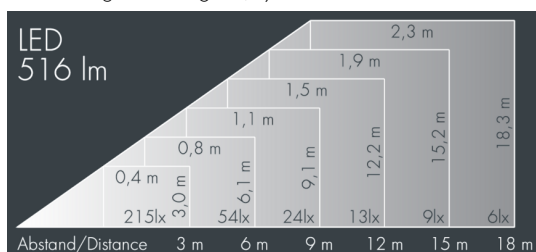

Monocube 2

8 262 056 029

4 × 1,7 W, 516 lm, 3000 K warmweiß,
bandförmig, vertikal 54° / 7°

Auf Wunsch bieten wir die Leuchten in Sonderausführung an:
Sonderfarben nach RAL, DB oder NCS in Polyester-
pulverbeschichtung, Lichtfarben 2700 K oder weitere Lichtfarben,
Ausführungen für erhöhte Umgebungstemperaturen.

Ausschreibungstext

Leuchtengehäuse aus hochkorrosionsbeständigem Aluminium-Druckguss AlSi12 (Leg. 230), Polyesterpulver beschichtet in hochwertig deckendem und UV-stabilen Schichtverfahren, Farbe: silbergrau, alle äußeren Stahlteile aus rostfreiem Edelstahl, temperaturwechselbeständiges Sicherheitsglas (ESG) - einseitig entspiegelt, dunkler Siebdruck, Silikondichtung, Verschluss mit 4 Edelstahlschrauben, Bügel: 1 Langloch Ø 7 mm, Abstand 18 mm, 1 Mittelloch Ø 8,5 mm, Neigungsbereich: 180°, Kabelanschluss: M20, Anschlussklemme: 3-polig, präzise PMMA Optiken, Betriebsgerät (AC/DC) eingebaut, CRI > 80, max 2 SDCM, Lebensdauer L90/B10 > 50.000 h, Halbstreuwinkel: 54° / 7°, Leuchtenlichtstrom: 516 lm, Anschlussleistung: 7 W, System-Lichtausbeute 74 lm/W, Schutzart IP65, Schutzklasse I, Schlagfestigkeit IK08, Windangriffsfläche 0,008 m², Abmessungen (L×H×B): 85 × 86 × 85 mm, Gewicht 0,9 kg

IP65 IK08

Spezifikationen

Anschlussleistung	7 W	Halbstreuwinkel	54° / 7°
System-Lichtausbeute	74 lm/W	Gehäusefarbe	silbergrau
Leuchtmittel	LED 3000 K	Anschlussleitung	Ø 6 – 13 mm
Farbwiedergabeindex	CRI > 80	Schutzart	IP65
Farbtoleranz	max 2 SDCM	Schutzklasse	I
Lebensdauer ta 25°C	L90/B10 > 50.000 h	Schlagfestigkeit	IK08
Betriebsgerät	on / off	Windangriffsfläche	0,008m²
Eingangsspannung AC	120 – 250 V	Abmessung	85 × 86 × 85 mm
Eingangsspannung DC	160 – 255 V	Gewicht	0,90 kg
Spannungsfestigkeit	2 kV L/N 2 kV L/PE	Max. Umgebungstemp. ta	45°
Leuchten pro B16A / C16A	100 / 164		