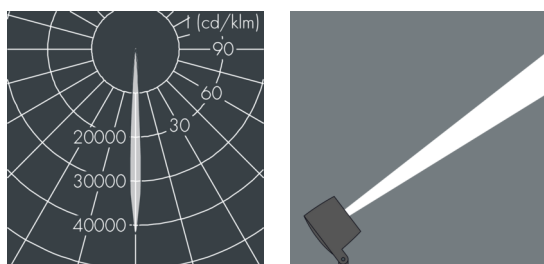

Monocube 3

8 263 056 719

9 × 2,5 W, 1811 lm, 3000 K warmweiß, Casambi, engstrahlend 6°

Auf Wunsch bieten wir die Leuchten in Sonderausführung an: Sonderfarben nach RAL, DB oder NCS in Polyesterpulverbeschichtung, Lichtfarben 2700 K oder weitere Lichtfarben, Ausführungen für erhöhte Umgebungstemperaturen.

Ausschreibungstext

Leuchtengehäuse aus hochkorrosionsbeständigem Aluminium-Druckguss AlSi12 (Leg. 230), Polyesterpulver beschichtet in hochwertig deckendem und UV-stabilen Schichtverfahren, Farbe: silbergrau, alle äußeren Stahlteile aus rostfreiem Edelstahl, temperaturwechselbeständiges Sicherheitsglas (ESG) - einseitig entspiegelt, dunkler Siebdruck, Silikondichtung, Verschluss mit 4 Edelstahlschrauben, Bügel: 2 Bohrungen Ø 7 mm, Abstand 30-35 mm, 1 Mittelloch Ø 17 mm, Neigungsbereich: 180°, Kabelanschluss: 2 × M20, Kabeleinführung: 2, Anschlussklemme: 3-polig, präzise PMMA Optiken, Betriebsgerät (Casambi) eingebaut, CRI > 80, max 2 SDCM, Lebensdauer L90/B10 > 50.000 h, Halbstreuwinkel: 6°, Leuchtenlichtstrom: 1811 lm, Anschlussleistung: 23 W, System-Lichtausbeute 78 lm/W, Schutzart IP65, Schutzklasse I, Schlagfestigkeit IK08, Windangriffsfläche 0,013 m², Abmessungen (L×H×B): 126 × 97 × 126 mm, Gewicht 1.8 kg

IP65 IK08

Spezifikationen

Anschlussleistung	23 W	Halbstreuwinkel	6°
System-Lichtausbeute	78 lm/W	Gehäusefarbe	silbergrau
Leuchtmittel	LED 3000 K	Anschlussleitung	Ø 6 – 13 mm
Farbwiedergabeindex	CRI > 80	Schutzart	IP65
Farbtoleranz	max 2 SDCM	Schutzklasse	I
Lebensdauer ta 25°C	L90/B10 > 50.000 h	Schlagfestigkeit	IK08
Betriebsgerät	Casambi	Windangriffsfläche	0,013m²
Eingangsspannung AC	220 – 240 V	Abmessung	126 × 97 × 126 mm
Eingangsspannung DC	220 – 240 V	Gewicht	1,80 kg
Spannungsfestigkeit	4 kV L/N 2 kV L/PE	Max. Umgebungstemp. ta	30°
Leuchten pro B16A / C16A	44 / 74		