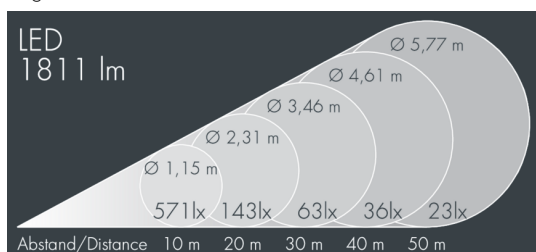

Monocube 3

8 263 056 719

9 × 2,5 W, 1811 lm, 3000 K warmweiß, Casambi, engstrahlend 6°

Auf Wunsch bieten wir die Leuchten in Sonderausführung an: Sonderfarben nach RAL, DB oder NCS in Polyesterpulverbeschichtung, Lichtfarben 2700 K oder weitere Lichtfarben, Ausführungen für erhöhte Umgebungstemperaturen.

Ausschreibungstext

Leuchtengehäuse aus hochkorrosionsbeständigem Aluminium-Druckguss AlSi12 (Leg. 230), Polyesterpulver beschichtet in hochwertig deckendem und UV-stabilen Schichtverfahren, Farbe: silbergrau, alle äußeren Stahlteile aus rostfreiem Edelstahl, temperaturwechselbeständiges Sicherheitsglas (ESG) - einseitig entspiegelt, dunkler Siebdruck, Silikondichtung, Verschluss mit 4 Edelstahlschrauben, Bügel: 2 Bohrungen Ø 7 mm, Abstand 30-35 mm, 1 Mittelloch Ø 17 mm, Neigungsbereich: 180°, Kabelanschluss: 2 × M20, Kabeleinführung: 2, Anschlussklemme: 3-polig, präzise PMMA Optiken, Betriebsgerät (Casambi) eingebaut, CRI > 80, max 2 SDCM, Lebensdauer L90/B10 > 50.000 h, Halbstreuwinkel: 6°, Leuchtenlichtstrom: 1811 lm, Anschlussleistung: 23 W, System-Lichtausbeute 78 lm/W, Schutzart IP65, Schutzklasse I, Schlagfestigkeit IK08, Windangriffsfläche 0,013 m², Abmessungen (L×H×B): 126 × 97 × 126 mm, Gewicht 1.8 kg

IP65 IK08

Spezifikationen

Anschlussleistung	23 W	Halbstreuwinkel	6°
System-Lichtausbeute	78 lm/W	Gehäusefarbe	silbergrau
Leuchtmittel	LED 3000 K	Anschlussleitung	Ø 6 – 13 mm
Farbwiedergabeindex	CRI > 80	Schutzart	IP65
Farbtoleranz	max 2 SDCM	Schutzklasse	I
Lebensdauer ta 25°C	L90/B10 > 50.000 h	Schlagfestigkeit	IK08
Betriebsgerät	Casambi	Windangriffsfläche	0,013m²
Eingangsspannung AC	220 – 240 V	Abmessung	126 × 97 × 126 mm
Eingangsspannung DC	220 – 240 V	Gewicht	1,80 kg
Spannungsfestigkeit	4 kV L/N 2 kV L/PE	Max. Umgebungstemp. ta	30°
Leuchten pro B16A / C16A	44 / 74		