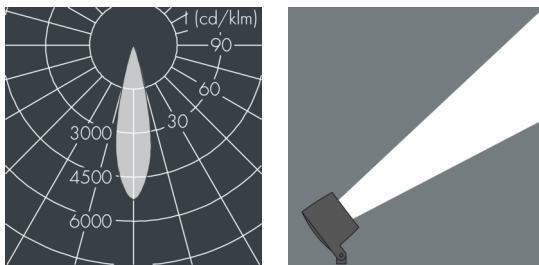

Monocube 3

8 263 046 349

9 × 2,5 W, 1729 lm, 3000 K warmweiß, Casambi, mittelbreitstrahlend 25°

Auf Wunsch bieten wir die Leuchten in Sonderausführung an: Sonderfarben nach RAL, DB oder NCS in Polyesterpulverbeschichtung, Lichtfarben 2700 K oder weitere Lichtfarben, Ausführungen für erhöhte Umgebungstemperaturen.

Ausschreibungstext

Leuchtengehäuse aus hochkorrosionsbeständigem Aluminium-Druckguss AlSi12 (Leg. 230), Polyesterpulver beschichtet in hochwertig deckendem und UV-stabilen Schichtverfahren, Farbe: schwarz RAL 7021, alle äußeren Stahlteile aus rostfreiem Edelstahl, temperaturwechselbeständiges Sicherheitsglas (ESG) - einseitig entspiegelt, dunkler Siebdruck, Silikondichtung, Verschluss mit 4 Edelstahlschrauben, Bügel: 2 Bohrungen Ø 7 mm, Abstand 30-35 mm, 1 Mittelloch Ø 17 mm, Neigungsbereich: 180°, Kabelanschluss: M20, Anschlussklemme: 3-polig, präzise PMMA Optiken, Betriebsgerät (Casambi) eingebaut, CRI > 80, max 2 SDCM, Lebensdauer L90/B10 > 50.000 h, Halbstreuwinkel: 25°, Leuchtenlichtstrom: 1729 lm, Anschlussleistung: 23 W, System-Lichtausbeute 75 lm/W, Schutzart IP65, Schutzklasse I, Schlagfestigkeit IK08, Windangriffsfläche 0,013 m², Abmessungen (L×H×B): 126 × 97 × 126 mm, Gewicht 1.8 kg

 IP65 IK08

Spezifikationen

Anschlussleistung	23 W	Halbstreuwinkel	25°
System-Lichtausbeute	75 lm/W	Gehäusefarbe	schwarz RAL 7021
Leuchtmittel	LED 3000 K	Anschlussleitung	Ø 6 – 13 mm
Farbwiedergabeindex	CRI > 80	Schutzart	IP65
Farbtoleranz	max 2 SDCM	Schutzklasse	I
Lebensdauer ta 25°C	L90/B10 > 50.000 h	Schlagfestigkeit	IK08
Betriebsgerät	Casambi	Windangriffsfläche	0,013m²
Eingangsspannung AC	220 – 240 V	Abmessung	126 × 97 × 126 mm
Eingangsspannung DC	220 – 240 V	Gewicht	1,80 kg
Spannungsfestigkeit	4 kV L/N 2 kV L/PE	Max. Umgebungstemp. ta	30°
Leuchten pro B16A / C16A	44 / 74		