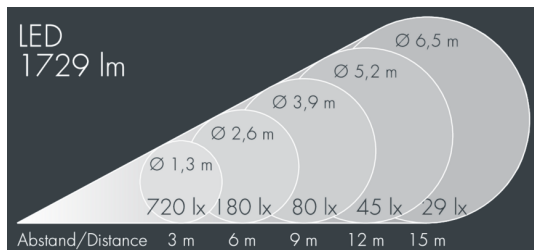

Monocube 3

8 263 046 349

9 × 2,5 W, 1729 lm, 3000 K warmweiß, Casambi, mittelbreitstrahlend 25°

Auf Wunsch bieten wir die Leuchten in Sonderausführung an: Sonderfarben nach RAL, DB oder NCS in Polyesterpulverbeschichtung, Lichtfarben 2700 K oder weitere Lichtfarben, Ausführungen für erhöhte Umgebungstemperaturen.

Ausschreibungstext

Leuchtengehäuse aus hochkorrosionsbeständigem Aluminium-Druckguss AlSi12 (Leg. 230), Polyesterpulver beschichtet in hochwertig deckendem und UV-stabilen Schichtverfahren, Farbe: schwarz RAL 7021, alle äußeren Stahlteile aus rostfreiem Edelstahl, temperaturwechselbeständiges Sicherheitsglas (ESG) - einseitig entspiegelt, dunkler Siebdruck, Silikondichtung, Verschluss mit 4 Edelstahlschrauben, Bügel: 2 Bohrungen Ø 7 mm, Abstand 30-35 mm, 1 Mittelloch Ø 17 mm, Neigungsbereich: 180°, Kabelanschluss: M20, Anschlussklemme: 3-polig, präzise PMMA Optiken, Betriebsgerät (Casambi) eingebaut, CRI > 80, max 2 SDCM, Lebensdauer L90/B10 > 50.000 h, Halbstreuwinkel: 25°, Leuchtenlichtstrom: 1729 lm, Anschlussleistung: 23 W, System-Lichtausbeute 75 lm/W, Schutzart IP65, Schutzklasse I, Schlagfestigkeit IK08, Windangriffsfläche 0,013 m², Abmessungen (L×H×B): 126 × 97 × 126 mm, Gewicht 1.8 kg

 IP65 IK08

Spezifikationen

Anschlussleistung	23 W	Halbstreuwinkel	25°
System-Lichtausbeute	75 lm/W	Gehäusefarbe	schwarz RAL 7021
Leuchtmittel	LED 3000 K	Anschlussleitung	Ø 6 – 13 mm
Farbwiedergabeindex	CRI > 80	Schutzart	IP65
Farbtoleranz	max 2 SDCM	Schutzklasse	I
Lebensdauer ta 25°C	L90/B10 > 50.000 h	Schlagfestigkeit	IK08
Betriebsgerät	Casambi	Windangriffsfläche	0,013m²
Eingangsspannung AC	220 – 240 V	Abmessung	126 × 97 × 126 mm
Eingangsspannung DC	220 – 240 V	Gewicht	1,80 kg
Spannungsfestigkeit	4 kV L/N 2 kV L/PE	Max. Umgebungstemp. ta	30°
Leuchten pro B16A / C16A	44 / 74		