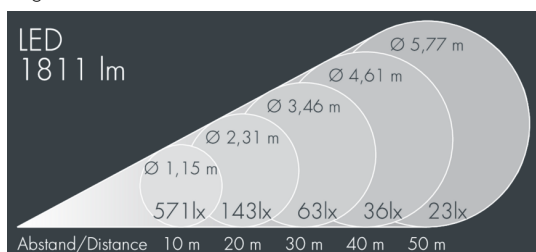

Monocube 3

8 263 046 319

9 × 2,5 W, 1811 lm, 3000 K warmweiß, Casambi, engstrahlend 6°

Auf Wunsch bieten wir die Leuchten in Sonderausführung an: Sonderfarben nach RAL, DB oder NCS in Polyesterpulverbeschichtung, Lichtfarben 2700 K oder weitere Lichtfarben, Ausführungen für erhöhte Umgebungstemperaturen.

Ausschreibungstext

Leuchtengehäuse aus hochkorrosionsbeständigem Aluminium-Druckguss AlSi12 (Leg. 230), Polyesterpulver beschichtet in hochwertig deckendem und UV-stabilen Schichtverfahren, Farbe: schwarz RAL 7021, alle äußeren Stahlteile aus rostfreiem Edelstahl, temperaturwechselbeständiges Sicherheitsglas (ESG) - einseitig entspiegelt, dunkler Siebdruck, Silikondichtung, Verschluss mit 4 Edelstahlschrauben, Bügel: 2 Bohrungen Ø 7 mm, Abstand 30-35 mm, 1 Mittelloch Ø 17 mm, Neigungsbereich: 180°, Kabelanschluss: M20, Anschlussklemme: 3-polig, präzise PMMA Optiken, Betriebsgerät (Casambi) eingebaut, CRI > 80, max 2 SDCM, Lebensdauer L90/B10 > 50.000 h, Halbstreuwinkel: 6°, Leuchtenlichtstrom: 1811 lm, Anschlussleistung: 23 W, System-Lichtausbeute 78 lm/W, Schutzart IP65, Schutzklasse I, Schlagfestigkeit IK08, Windangriffsfläche 0,013 m², Abmessungen (L×H×B): 126 × 97 × 126 mm, Gewicht 1.8 kg

IP65 IK08

Spezifikationen

Anschlussleistung	23 W	Halbstreuwinkel	6°
System-Lichtausbeute	78 lm/W	Gehäusefarbe	schwarz RAL 7021
Leuchtmittel	LED 3000 K	Anschlussleitung	Ø 6 – 13 mm
Farbwiedergabeindex	CRI > 80	Schutzart	IP65
Farbtoleranz	max 2 SDCM	Schutzklasse	I
Lebensdauer ta 25°C	L90/B10 > 50.000 h	Schlagfestigkeit	IK08
Betriebsgerät	Casambi	Windangriffsfläche	0,013m²
Eingangsspannung AC	220 – 240 V	Abmessung	126 × 97 × 126 mm
Eingangsspannung DC	220 – 240 V	Gewicht	1,80 kg
Spannungsfestigkeit	4 kV L/N 2 kV L/PE	Max. Umgebungstemp. ta	30°
Leuchten pro B16A / C16A	44 / 74		