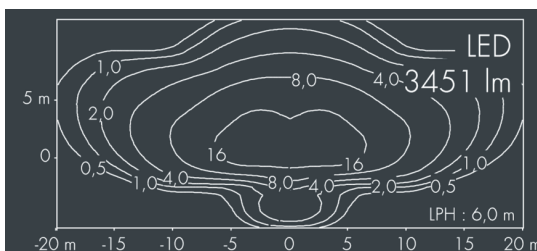

Metaspot 2

8 246 266 189

35 W, 3451 lm, 3000 K warmweiß, DALI,
Street Optic 51° / 141°

Auf Wunsch bieten wir die Leuchten in Sonderausführung an:
Sonderfarben nach RAL, DB oder NCS in Polyester-
pulverbeschichtung, Lichtfarben 2700 K oder weitere Lichtfarben,
Ausführungen für erhöhte Umgebungstemperaturen.

Ausschreibungstext

Leuchtengehäuse aus hochkorrosionsbeständigem Aluminium-Druckguss AlSi12 (Leg. 230), Polyesterpulver beschichtet in hochwertig deckendem und UV-stabilen Schichtverfahren, Farbe: weiß RAL 9002, alle äußeren Stahlteile aus rostfreiem Edelstahl, temperaturwechselbeständiges Sicherheitsglas (ESG) - einseitig entspiegelt, dunkler Siebdruck, Silikondichtung, werkzeugloser Drehverschluss, zur Befestigung an Masten Ø 60 - 100 mm, schwenkbarer Leuchtenfuß aus beschichtetem Aluminium, 2 Bohrungen Ø 9 mm, Abstand 95 mm, 1 Durchgangsloch Ø 40 mm, Neigungsbereich: 90°, 360° drehbar, Kabelanschluss: M20, Anschlussklemme: 5-polig, PMMA Linse, Betriebsgerät (dimmbare DALI) eingebaut, CRI > 80, 3, Lebensdauer L90/B10 > 50.000 h, Halbstreuwinkel: 51° / 141°, Leuchtenlichtstrom: 3451 lm, Anschlussleistung: 35 W, System-Lichtausbeute 100 lm/W, Schutzart IP65, Schutzklasse II, Schlagfestigkeit IK08, Windangriffsfläche 0,042 m², Abmessungen: Ø 176 mm, Breite 244 mm, Gewicht 3.7 kg

IP65 IK08

Spezifikationen

Anschlussleistung	35 W	Halbstreuwinkel	51° / 141°
System-Lichtausbeute	100 lm/W	Gehäusefarbe	weiß RAL 9002
Leuchtmittel	LED 3000 K	Anschlussleitung	Ø 6 - 11 mm
Farbwiedergabeindex	CRI > 80	Schutzart	IP65
Farbtoleranz	3	Schutzklasse	II
Lebensdauer ta 25°C	L90/B10 > 50.000 h	Schlagfestigkeit	IK08
Betriebsgerät	DALI	Windangriffsfläche	0,042m ²
		Abmessung	Ø 176 mm, Breite 244 mm
		Gewicht	3,70 kg
		Max. Umgebungstemp. ta	45°