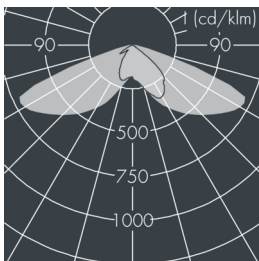

Metaspot 2

8 246 266 189

35 W, 3451 lm, 3000 K warmweiß, DALI,
Street Optic 51° / 141°

Auf Wunsch bieten wir die Leuchten in Sonderausführung an:
Sonderfarben nach RAL, DB oder NCS in Polyester-
pulverbeschichtung, Lichtfarben 2700 K oder weitere Lichtfarben,
Ausführungen für erhöhte Umgebungstemperaturen.

Ausschreibungstext

Leuchtengehäuse aus hochkorrosionsbeständigem Aluminium-Druckguss AlSi12 (Leg. 230), Polyesterpulver beschichtet in hochwertig deckendem und UV-stabilen Schichtverfahren, Farbe: weiß RAL 9002, alle äußeren Stahlteile aus rostfreiem Edelstahl, temperaturwechselbeständiges Sicherheitsglas (ESG) - einseitig entspiegelt, dunkler Siebdruck, Silikondichtung, werkzeugloser Drehverschluss, zur Befestigung an Masten Ø 60 - 100 mm, schwenkbarer Leuchtenfuß aus beschichtetem Aluminium, 2 Bohrungen Ø 9 mm, Abstand 95 mm, 1 Durchgangsloch Ø 40 mm, Neigungsbereich: 90°, 360° drehbar, Kabelanschluss: M20, Anschlussklemme: 5-polig, PMMA Linse, Betriebsgerät (dimmbare DALI) eingebaut, CRI > 80, 3, Lebensdauer L90/B10 > 50.000 h, Halbstreuwinkel: 51° / 141°, Leuchtenlichtstrom: 3451 lm, Anschlussleistung: 35 W, System-Lichtausbeute 100 lm/W, Schutzart IP65, Schutzklasse II, Schlagfestigkeit IK08, Windangriffsfläche 0,042 m², Abmessungen: Ø 176 mm, Breite 244 mm, Gewicht 3.7 kg

IP65 IK08

Spezifikationen

Anschlussleistung	35 W	Halbstreuwinkel	51° / 141°
System-Lichtausbeute	100 lm/W	Gehäusefarbe	weiß RAL 9002
Leuchtmittel	LED 3000 K	Anschlussleitung	Ø 6 - 11 mm
Farbwiedergabeindex	CRI > 80	Schutzart	IP65
Farbtoleranz	3	Schutzklasse	II
Lebensdauer ta 25°C	L90/B10 > 50.000 h	Schlagfestigkeit	IK08
Betriebsgerät	DALI	Windangriffsfläche	0,042m ²
		Abmessung	Ø 176 mm, Breite 244 mm
		Gewicht	3,70 kg
		Max. Umgebungstemp. ta	45°