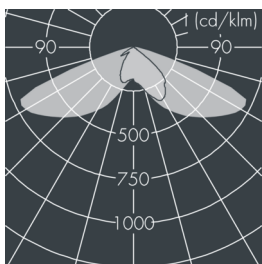

Metaspot 2

8 242 247 189

35 W, 3299 lm, 2700 K warmweiß, DALI,
Street Optic 51° / 141°

Auf Wunsch bieten wir die Leuchten in Sonderausführung an:
Sonderfarben nach RAL, DB oder NCS in Polyester-
pulverbeschichtung, Lichtfarben 2700 K oder weitere Lichtfarben,
Ausführungen für erhöhte Umgebungstemperaturen.

Ausschreibungstext

Leuchtengehäuse aus hochkorrosionsbeständigem Aluminium-Druckguss AlSi12 (Leg. 230), Polyesterpulver beschichtet in hochwertig deckendem und UV-stabilen Schichtverfahren, Farbe: schwarz RAL 7021, alle äußeren Stahlteile aus rostfreiem Edelstahl, temperaturwechselbeständiges Sicherheitsglas (ESG) - einseitig entspiegelt, dunkler Siebdruck, Silikondichtung, werkzeugloser Drehverschluss, zur Befestigung an Masten Ø 60 - 100 mm, schwenkbarer Leuchtenfuß aus beschichtetem Aluminium, 2 Bohrungen Ø 9 mm, Abstand 95 mm, 1 Durchgangsloch Ø 40 mm, Neigungsbereich: 90°, 360° drehbar, Kabelanschluss: M20, Anschlussklemme: 5-polig, PMMA linse, Betriebsgerät (dimmbare DALI) eingebaut, CRI > 80, 3, Lebensdauer L90/B10 > 50.000 h, Halbstreuwinkel: 51° / 141°, Leuchtenlichtstrom: 3299 lm, Anschlussleistung: 35 W, System-Lichtausbeute 96 lm/W, Schutzart IP65, Schutzklasse I, Schlagfestigkeit IK08, Windangriffsfläche 0,042 m², Abmessungen: Ø 176 mm, Breite 244 mm, Gewicht 3,7 kg

IP65 IK08

Spezifikationen

Anschlussleistung	35 W	Halbstreuwinkel	51° / 141°
System-Lichtausbeute	96 lm/W	Gehäusefarbe	schwarz RAL 7021
Leuchtmittel	LED 2700 K	Anschlussleitung	Ø 6 - 11 mm
Farbwiedergabeindex	CRI > 80	Schutzart	IP65
Farbtoleranz	3	Schutzklasse	I
Lebensdauer ta 25°C	L90/B10 > 50.000 h	Schlagfestigkeit	IK08
Betriebsgerät	DALI	Windangriffsfläche	0,042m ²
		Abmessung	Ø 176 mm, Breite 244 mm
		Gewicht	3,70 kg
		Max. Umgebungstemp. ta	45°