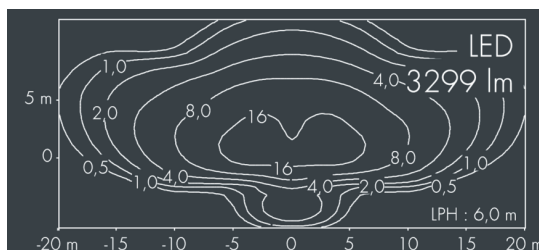

Metaspot 2

8 242 247 189

35 W, 3299 lm, 2700 K warmweiß, DALI,
Street Optic 51° / 141°

Auf Wunsch bieten wir die Leuchten in Sonderausführung an:
Sonderfarben nach RAL, DB oder NCS in Polyester-
pulverbeschichtung, Lichtfarben 2700 K oder weitere Lichtfarben,
Ausführungen für erhöhte Umgebungstemperaturen.

Ausschreibungstext

Leuchtengehäuse aus hochkorrosionsbeständigem Aluminium-Druckguss AlSi12 (Leg. 230), Polyesterpulver beschichtet in hochwertig deckendem und UV-stabilen Schichtverfahren, Farbe: schwarz RAL 7021, alle äußeren Stahlteile aus rostfreiem Edelstahl, temperaturwechselbeständiges Sicherheitsglas (ESG) - einseitig entspiegelt, dunkler Siebdruck, Silikondichtung, werkzeugloser Drehverschluss, zur Befestigung an Masten Ø 60 - 100 mm, schwenkbarer Leuchtenfuß aus beschichtetem Aluminium, 2 Bohrungen Ø 9 mm, Abstand 95 mm, 1 Durchgangsloch Ø 40 mm, Neigungsbereich: 90°, 360° drehbar, Kabelanschluss: M20, Anschlussklemme: 5-polig, PMMA linse, Betriebsgerät (dimmbare DALI) eingebaut, CRI > 80, 3, Lebensdauer L90/B10 > 50.000 h, Halbstreuwinkel: 51° / 141°, Leuchtenlichtstrom: 3299 lm, Anschlussleistung: 35 W, System-Lichtausbeute 96 lm/W, Schutzart IP65, Schutzklasse I, Schlagfestigkeit IK08, Windangriffsfläche 0,042 m², Abmessungen: Ø 176 mm, Breite 244 mm, Gewicht 3,7 kg

IP65 IK08

Spezifikationen

Anschlussleistung	35 W	Halbstreuwinkel	51° / 141°
System-Lichtausbeute	96 lm/W	Gehäusefarbe	schwarz RAL 7021
Leuchtmittel	LED 2700 K	Anschlussleitung	Ø 6 - 11 mm
Farbwiedergabeindex	CRI > 80	Schutzart	IP65
Farbtoleranz	3	Schutzklasse	I
Lebensdauer ta 25°C	L90/B10 > 50.000 h	Schlagfestigkeit	IK08
Betriebsgerät	DALI	Windangriffsfläche	0,042m ²
		Abmessung	Ø 176 mm, Breite 244 mm
		Gewicht	3,70 kg
		Max. Umgebungstemp. ta	45°