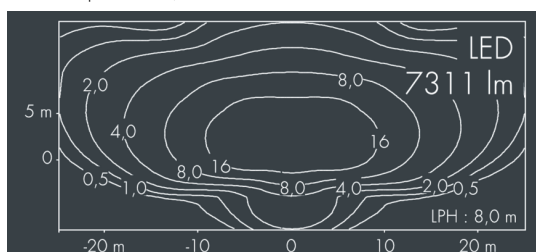

Metaspot 3

8 247 046 089

68 W, 7311 lm, 3000 K warmweiß,
Street Optic 60° / 142°

Auf Wunsch bieten wir die Leuchten in Sonderausführung an:
Sonderfarben nach RAL, DB oder NCS in Polyester-
pulverbeschichtung, Lichtfarben 2700 K oder weitere Lichtfarben,
Ausführungen für erhöhte Umgebungstemperaturen.

Spezifikationen

Anschlussleistung	68 W	Halbstreuwinkel	60° / 142°
System-Lichtausbeute	107 lm/W	Gehäusefarbe	schwarz RAL 7021
Leuchtmittel	LED 3000 K	Anschlussleitung	Ø 6 – 11 mm
Farbwiedergabeindex	CRI > 80	Schutzart	IP65
Farbtoleranz	3	Schutzklasse	II
Lebensdauer ta 25°C	L80/B10 > 50.000 h	Schlagfestigkeit	IK08
Betriebsgerät	on / off	Windangriffsfläche	0,055m ²
Eingangsspannung AC	220 – 240 V	Abmessung	Ø 200 mm, Breite 272 mm
Eingangsspannung DC	220 – 240 V	Gewicht	4,90 kg
Spannungsfestigkeit	2 kV L/N 4 kV L/PE	Max. Umgebungstemp. ta	35°
Leuchten pro B16A / C16A	10 / 16		

Ausschreibungstext

Leuchtengehäuse aus hochkorrosionsbeständigem Aluminium-Druckguss AlSi12 (Leg. 230), Polyesterpulver beschichtet in hochwertig deckendem und UV-stabilen Schichtverfahren, Farbe: schwarz RAL 7021, alle äußeren Stahlteile aus rostfreiem Edelstahl, temperaturwechselbeständiges Sicherheitsglas (ESG) - einseitig entspiegelt, dunkler Siebdruck, Silikondichtung, werkzeugloser Drehverschluss, Bügel: 2 Bohrungen Ø 9 mm, Abstand 40 mm, 1 Mittelloch Ø 14 mm, Neigungsbereich: 180°, Kabelanschluss: M20, Anschlussklemme: 3-polig, PMMA Linse, Betriebsgerät (AC/DC) eingebaut, CRI > 80, 3, Lebensdauer L80/B10 > 50.000 h, Halbstreuwinkel: 60° / 142°, Leuchtenlichtstrom: 7311 lm, Anschlussleistung: 68 W, System-Lichtausbeute 107 lm/W, Schutzart IP65, Schutzklasse II, Schlagfestigkeit IK08, Windangriffsfläche 0,055 m², Abmessungen: Ø 200 mm, Breite 272 mm, Gewicht 4.9 kg