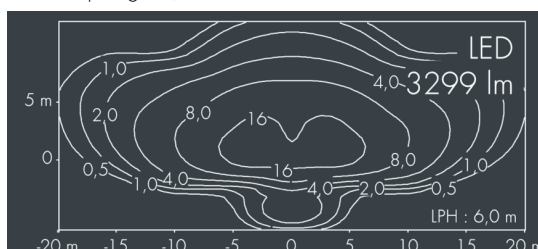

Metaspot 2

8 242 247 389

35 W, 3299 lm, 2700 K warmweiß, Zhaga 18,
Street Optic 51° / 141°

Auf Wunsch bieten wir die Leuchten in Sonderausführung an:
Sonderfarben nach RAL, DB oder NCS in Polyester-
pulverbeschichtung, Lichtfarben 2700 K oder weitere Lichtfarben,
Ausführungen für erhöhte Umgebungstemperaturen.

Ausschreibungstext

Leuchtengehäuse aus hochkorrosionsbeständigem Aluminium-Druckguss AlSi12 (Leg. 230), Polyesterpulver beschichtet in hochwertig deckendem und UV-stabilen Schichtverfahren, Farbe: schwarz RAL 7021, alle äußeren Stahlteile aus rostfreiem Edelstahl, temperaturwechselbeständiges Sicherheitsglas (ESG) - einseitig entspiegelt, dunkler Siebdruck, Silikondichtung, werkzeugloser Drehverschluss, zur Befestigung an Masten Ø 60 - 100 mm, schwenkbarer Leuchtenfuß aus beschichtetem Aluminium, 2 Bohrungen Ø 9 mm, Abstand 95 mm, 1 Durchgangsloch Ø 40 mm, Neigungsbereich: 90°, 360° drehbar, Kabelanschluss: M20, Anschlussklemme: 3-polig, PMMA Linse, Betriebsgerät (AC/DC) eingebaut, CRI > 80, 3, Lebensdauer L90/B10 > 50.000 h, Halbstreuwinkel: 51° / 141°, Leuchtenlichtstrom: 3299 lm, Anschlussleistung: 35 W, System-Lichtausbeute 96 lm/W, Schutzart IP65, Schutzklasse I, Schlagfestigkeit IK08, Windangriffsfläche 0,042 m², Abmessungen: Ø 176 mm, Breite 244 mm, Gewicht 3,7 kg

IP65 IK08

Spezifikationen

Anschlussleistung	35 W	Halbstreuwinkel	51° / 141°
System-Lichtausbeute	96 lm/W	Gehäusefarbe	schwarz RAL 7021
Leuchtmittel	LED 2700 K	Anschlussleitung	Ø 6 - 11 mm
Farbwiedergabeindex	CRI > 80	Schutzart	IP65
Farbtoleranz	3	Schutzklasse	I
Lebensdauer ta 25°C	L90/B10 > 50.000 h	Schlagfestigkeit	IK08
Betriebsgerät	Zhaga 18	Windangriffsfläche	0,042m ²
		Abmessung	Ø 176 mm, Breite 244 mm
		Gewicht	3,70 kg
		Max. Umgebungstemp. ta	45°