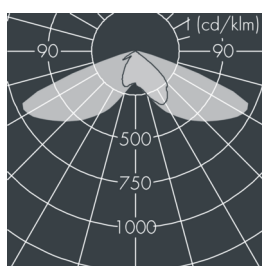

Metaspot 2

8 242 247 389

35 W, 3299 lm, 2700 K warmweiß, Zhaga 18,
Street Optic 51° / 141°

Auf Wunsch bieten wir die Leuchten in Sonderausführung an:
Sonderfarben nach RAL, DB oder NCS in Polyester-
pulverbeschichtung, Lichtfarben 2700 K oder weitere Lichtfarben,
Ausführungen für erhöhte Umgebungstemperaturen.

Ausschreibungstext

Leuchtengehäuse aus hochkorrosionsbeständigem Aluminium-Druckguss AlSi12 (Leg. 230), Polyesterpulver beschichtet in hochwertig deckendem und UV-stabilen Schichtverfahren, Farbe: schwarz RAL 7021, alle äußeren Stahlteile aus rostfreiem Edelstahl, temperaturwechselbeständiges Sicherheitsglas (ESG) - einseitig entspiegelt, dunkler Siebdruck, Silikondichtung, werkzeugloser Drehverschluss, zur Befestigung an Masten Ø 60 - 100 mm, schwenkbarer Leuchtenfuß aus beschichtetem Aluminium, 2 Bohrungen Ø 9 mm, Abstand 95 mm, 1 Durchgangsloch Ø 40 mm, Neigungsbereich: 90°, 360° drehbar, Kabelanschluss: M20, Anschlussklemme: 3-polig, PMMA Linse, Betriebsgerät (AC/DC) eingebaut, CRI > 80, 3, Lebensdauer L90/B10 > 50.000 h, Halbstreuwinkel: 51° / 141°, Leuchtenlichtstrom: 3299 lm, Anschlussleistung: 35 W, System-Lichtausbeute 96 lm/W, Schutzart IP65, Schutzklasse I, Schlagfestigkeit IK08, Windangriffsfläche 0,042 m², Abmessungen: Ø 176 mm, Breite 244 mm, Gewicht 3,7 kg

IP65 IK08

Spezifikationen

Anschlussleistung	35 W	Halbstreuwinkel	51° / 141°
System-Lichtausbeute	96 lm/W	Gehäusefarbe	schwarz RAL 7021
Leuchtmittel	LED 2700 K	Anschlussleitung	Ø 6 - 11 mm
Farbwiedergabeindex	CRI > 80	Schutzart	IP65
Farbtoleranz	3	Schutzklasse	I
Lebensdauer ta 25°C	L90/B10 > 50.000 h	Schlagfestigkeit	IK08
Betriebsgerät	Zhaga 18	Windangriffsfläche	0,042m ²
		Abmessung	Ø 176 mm, Breite 244 mm
		Gewicht	3,70 kg
		Max. Umgebungstemp. ta	45°