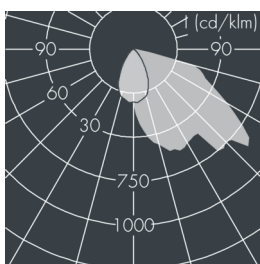

Fluxa Mini G

8 290 155 149

26 W, 2009 lm, 4000 K neutralweiß, DALI, asymmetrisch 50°

Auf Wunsch bieten wir die Leuchten in Sonderausführung an: Sonderfarben nach RAL, DB oder NCS in Polyesterpulverbeschichtung, Lichtfarben 2700 K oder weitere Lichtfarben, Ausführungen für erhöhte Umgebungstemperaturen.

Ausschreibungstext

Leuchtengehäuse aus hochkorrosionsbeständigem Aluminium-Druckguss AlSi12 (Leg. 230), Polyesterpulver beschichtet in hochwertig deckendem und UV-stabilen Schichtverfahren, Farbe: silbergrau, alle äußeren Stahlteile aus rostfreiem Edelstahl, temperaturwechselbeständiges Sicherheitsglas (ESG) - einseitig entspiegelt, Silikondichtung, Verschluss mit 4 Edelstahlschrauben, Gelenksockel: 4 Bohrungen Ø 6,5 mm, Abstand 50 x 30 mm, Neigungsbereich: + / - 15°, Kabelanschluss: M16, Anschlussklemme: 5-polig, hocheffizienter eloxierter matt glänzender Aluminiumreflektor, Betriebsgerät (dimmbare DALI) eingebaut, CRI > 70, max 3 SDCM, Lebensdauer L90/B10 > 50.000 h, Leuchtenlichtstrom: 2009 lm, Anschlussleistung: 26 W, System-Lichtausbeute 76 lm/W, Schutzart IP65, Schutzklasse I, Schlagfestigkeit IK08, Windangriffsfläche 0,047 m², Abmessungen (L×H×B): 250 × 89 × 185 mm, Gewicht 2.3 kg

IP65 IK08

Spezifikationen

Anschlussleistung	26 W	Gehäusefarbe	silbergrau
System-Lichtausbeute	76 lm/W	Anschlussleitung	Ø 7 – 9 mm
Leuchtmittel	LED 4000 K	Schutzart	IP65
Farbwiedergabeindex	CRI > 70	Schutzklasse	I
Farbtoleranz	max 3 SDCM	Schlagfestigkeit	IK08
Lebensdauer ta 25°C	L90/B10 > 50.000 h	Windangriffsfläche	0,047m²
Betriebsgerät	DALI	Abmessung	250 × 89 × 185 mm
Eingangsspannung AC	220 – 240 V	Gewicht	2,30 kg
Eingangsspannung DC	195 – 250 V	Max. Umgebungstemp. ta	35°
Spannungsfestigkeit	2 kV L/N 4 kV L/PE		
Leuchten pro B16A / C16A	50 / 85		