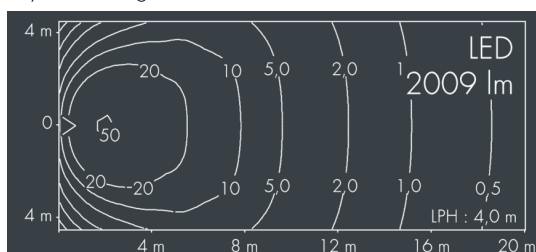

Fluxa Mini G

8 290 155 149

26 W, 2009 lm, 4000 K neutralweiß, DALI, asymmetrisch 50°

Auf Wunsch bieten wir die Leuchten in Sonderausführung an: Sonderfarben nach RAL, DB oder NCS in Polyesterpulverbeschichtung, Lichtfarben 2700 K oder weitere Lichtfarben, Ausführungen für erhöhte Umgebungstemperaturen.

Ausschreibungstext

Leuchtengehäuse aus hochkorrosionsbeständigem Aluminium-Druckguss AlSi12 (Leg. 230), Polyesterpulver beschichtet in hochwertig deckendem und UV-stabilen Schichtverfahren, Farbe: silbergrau, alle äußeren Stahlteile aus rostfreiem Edelstahl, temperaturwechselbeständiges Sicherheitsglas (ESG) - einseitig entspiegelt, Silikondichtung, Verschluss mit 4 Edelstahlschrauben, Gelenksockel: 4 Bohrungen Ø 6,5 mm, Abstand 50 x 30 mm, Neigungsbereich: + / - 15°, Kabelanschluss: M16, Anschlussklemme: 5-polig, hocheffizienter eloxierter matt glänzender Aluminiumreflektor, Betriebsgerät (dimmbare DALI) eingebaut, CRI > 70, max 3 SDCM, Lebensdauer L90/B10 > 50.000 h, Leuchtenlichtstrom: 2009 lm, Anschlussleistung: 26 W, System-Lichtausbeute 76 lm/W, Schutzart IP65, Schutzklasse I, Schlagfestigkeit IK08, Windangriffsfläche 0,047 m², Abmessungen (L×H×B): 250 × 89 × 185 mm, Gewicht 2.3 kg

IP65 IK08

Spezifikationen

Anschlussleistung	26 W	Gehäusefarbe	silbergrau
System-Lichtausbeute	76 lm/W	Anschlussleitung	Ø 7 – 9 mm
Leuchtmittel	LED 4000 K	Schutzart	IP65
Farbwiedergabeindex	CRI > 70	Schutzklasse	I
Farbtoleranz	max 3 SDCM	Schlagfestigkeit	IK08
Lebensdauer ta 25°C	L90/B10 > 50.000 h	Windangriffsfläche	0,047m²
Betriebsgerät	DALI	Abmessung	250 × 89 × 185 mm
Eingangsspannung AC	220 – 240 V	Gewicht	2,30 kg
Eingangsspannung DC	195 – 250 V	Max. Umgebungstemp. ta	35°
Spannungsfestigkeit	2 kV L/N 4 kV L/PE		
Leuchten pro B16A / C16A	50 / 85		