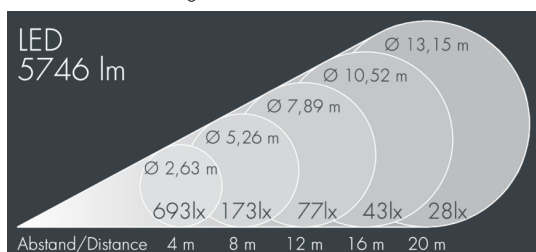

Monospot 4

8 908 046 149

70 W, 5760 lm, 3000 K warmweiß, DALI,
mittelbreitstrahlend 36°

Auf Wunsch bieten wir die Leuchten in Sonderausführung an:
Sonderfarben nach RAL, DB oder NCS in Polyester-
pulverbeschichtung, Lichtfarben 2700 K oder weitere Lichtfarben,
Ausführungen für erhöhte Umgebungstemperaturen.

Ausschreibungstext

Leuchtengehäuse aus hochkorrosionsbeständigem Aluminium-Druckguss AlSi12 (Leg. 230), Polyesterpulver beschichtet in hochwertig deckendem und UV-stabilen Schichtverfahren, Farbe: schwarz RAL 7021, alle äußeren Stahlteile aus rostfreiem Edelstahl, temperaturwechselbeständiges Sicherheitsglas (ESG) - einseitig entspiegelt, dunkler Siebdruck, Silikondichtung, Verschluss mit 3 Edelstahlschrauben, Bügel: 2 Langlöcher Ø 7 mm, Abstand 40 - 60 mm, 1 Mittelloch Ø 21 mm, Neigungsbereich: 180°, Kabelanschluss: M20, Anschlussklemme: 5-polig, hocheffizienter facettierter rotationssymmetrischer Aluminiumreflektor, Betriebsgerät (dimmbare DALI) eingebaut, CRI > 80, max 2 SDCM, Lebensdauer L90/B10 > 50.000 h, Halbstreuwinkel: 36°, Leuchtenlichtstrom: 5760 lm, Anschlussleistung: 70 W, System-Lichtausbeute 83 lm/W, Schutzart IP67, Schutzklasse II, Schlagfestigkeit IK08, Windangriffsfläche 0,075 m², Gewicht 5,1 kg

IP 67 IK 08

Spezifikationen

Anschlussleistung	70 W	Halbstreuwinkel	36°
System-Lichtausbeute	83 lm/W	Gehäusefarbe	schwarz RAL 7021
Leuchtmittel	LED 3000 K	Anschlussleitung	Ø 6 - 13 mm
Farbwiedergabeindex	CRI > 80	Schutzart	IP67
Farbtoleranz	max 2 SDCM	Schutzklasse	II
Lebensdauer ta 25°C	L90/B10 > 50.000 h	Schlagfestigkeit	IK08
Betriebsgerät	DALI	Windangriffsfläche	0,075m²
Eingangsspannung AC	220 - 240 V	Gewicht	5,10 kg
Eingangsspannung DC	195 - 255 V	Max. Umgebungstemp. ta	35°
Spannungsfestigkeit	2 kV L/N 4 kV L/PE		
Leuchten pro B16A / C16A	10 / 16		