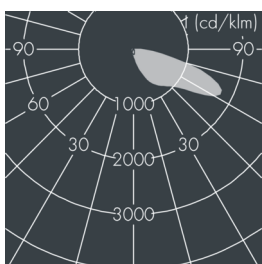

Metaspace High Output

8 218 357 149

6 × 10,8 W, 5841 lm, 2700 K warmweiß, DALI, asymmetrisch strahlend 63°

Auf Wunsch bieten wir die Leuchten in Sonderausführung an: Sonderfarben nach RAL, DB oder NCS in Polyesterpulverbeschichtung, Lichtfarben 2700 K oder weitere Lichtfarben, Ausführungen für erhöhte Umgebungstemperaturen.

Ausschreibungstext

Leuchtengehäuse aus hochkorrosionsbeständigem Aluminium-Druckguss AlSi12 (Leg. 230), Polyesterpulver beschichtet in hochwertig deckendem und UV-stabilen Schichtverfahren, Farbe: silbergrau, alle äußeren Stahlteile aus rostfreiem Edelstahl, temperaturwechselbeständiges, lichteffizientes Sicherheitsglas (ESG) - einseitig entspiegelt, dunkler Siebdruck, Silikondichtung, Verschluss mit 5 Edelstahlschrauben, mit 1-fach Mastaufsatz für Mastzopf Ø 60/76 mm, Befestigung mit 4 Gewindestiften M8, Kabelanschluss: M20, mit 8 m Gummi-Zuleitung Ho7RN-F5G1, Anschlussklemme: 5-polig, hocheffizienter metallisierter PC-Reflektor, Betriebsgerät (DALI) eingebaut, CRI > 80, 3, Lebensdauer L80/B20 > 50.000 h, Leuchtenlichtstrom: 5841 lm, Anschlussleistung: 65 W, System-Lichtausbeute 90 lm/W, Schutzart IP65, Schutzklasse II, Schlagfestigkeit IK08, Windangriffsfläche 0,056 m², Abmessungen (L×H×B): 376 × 112 × 15 mm, Gewicht 5.1 kg

 IP65 IK08

Spezifikationen

Anschlussleistung	65 W	Gehäusefarbe	silbergrau
System-Lichtausbeute	90 lm/W	Schutzart	IP65
Leuchtmittel	LED 2700 K	Schutzklasse	II
Farbwiedergabeindex	CRI > 80	Schlagfestigkeit	IK08
Farbtoleranz	3	Windangriffsfläche	0,056m²
Lebensdauer ta 25°C	L80/B20 > 50.000 h	Abmessung	376 × 112 × 15 mm
Betriebsgerät	DALI	Gewicht	5,10 kg
Eingangsspannung AC	220 – 240 V	Max. Umgebungstemp. ta	40°
Eingangsspannung DC	220 – 240 V		
Spannungsfestigkeit	6 kV L/N 10 kV L/PE		
Leuchten pro B16A / C16A	10 / 17		