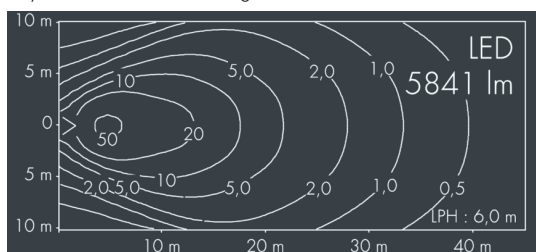

Metaspace High Output

8 218 357 149

6 × 10,8 W, 5841 lm, 2700 K warmweiß, DALI, asymmetrisch strahlend 63°

Auf Wunsch bieten wir die Leuchten in Sonderausführung an: Sonderfarben nach RAL, DB oder NCS in Polyesterpulverbeschichtung, Lichtfarben 2700 K oder weitere Lichtfarben, Ausführungen für erhöhte Umgebungstemperaturen.

Ausschreibungstext

Leuchtengehäuse aus hochkorrosionsbeständigem Aluminium-Druckguss AlSi12 (Leg. 230), Polyesterpulver beschichtet in hochwertig deckendem und UV-stabilen Schichtverfahren, Farbe: silbergrau, alle äußeren Stahlteile aus rostfreiem Edelstahl, temperaturwechselbeständiges, lichteffizientes Sicherheitsglas (ESG) - einseitig entspiegelt, dunkler Siebdruck, Silikondichtung, Verschluss mit 5 Edelstahlschrauben, mit 1-fach Mastaufsatz für Mastzopf Ø 60/76 mm, Befestigung mit 4 Gewindestiften M8, Kabelanschluss: M20, mit 8 m Gummi-Zuleitung Ho7RN-F5G1, Anschlussklemme: 5-polig, hocheffizienter metallisierter PC-Reflektor, Betriebsgerät (DALI) eingebaut, CRI > 80, 3, Lebensdauer L80/B20 > 50.000 h, Leuchtenlichtstrom: 5841 lm, Anschlussleistung: 65 W, System-Lichtausbeute 90 lm/W, Schutzart IP65, Schutzklasse II, Schlagfestigkeit IK08, Windangriffsfläche 0,056 m², Abmessungen (L×H×B): 376 × 112 × 15 mm, Gewicht 5.1 kg

 IP65 IK08

Spezifikationen

Anschlussleistung	65 W	Gehäusefarbe	silbergrau
System-Lichtausbeute	90 lm/W	Schutzart	IP65
Leuchtmittel	LED 2700 K	Schutzklasse	II
Farbwiedergabeindex	CRI > 80	Schlagfestigkeit	IK08
Farbtoleranz	3	Windangriffsfläche	0,056m²
Lebensdauer ta 25°C	L80/B20 > 50.000 h	Abmessung	376 × 112 × 15 mm
Betriebsgerät	DALI	Gewicht	5,10 kg
Eingangsspannung AC	220 – 240 V	Max. Umgebungstemp. ta	40°
Eingangsspannung DC	220 – 240 V		
Spannungsfestigkeit	6 kV L/N 10 kV L/PE		
Leuchten pro B16A / C16A	10 / 17		