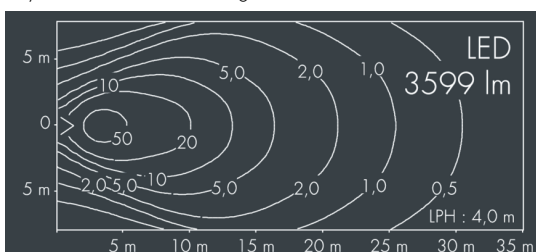

## Metaspace

8 217 357 149

6 × 6,3 W, 3599 lm, 2700 K warmweiß, DALI, asymmetrisch strahlend 63°

Auf Wunsch bieten wir die Leuchten in Sonderausführung an: Sonderfarben nach RAL, DB oder NCS in Polyesterpulverbeschichtung, Lichtfarben 2700 K oder weitere Lichtfarben, Ausführungen für erhöhte Umgebungstemperaturen.

## Ausschreibungstext

Leuchtengehäuse aus hochkorrosionsbeständigem Aluminium-Druckguss AlSi12 (Leg. 230), Polyesterpulver beschichtet in hochwertig deckendem und UV-stabilen Schichtverfahren, Farbe: silbergrau, alle äußeren Stahlteile aus rostfreiem Edelstahl, temperaturwechselbeständiges, lichteffizientes Sicherheitsglas (ESG) - einseitig entspiegelt, dunkler Siebdruck, Silikondichtung, Verschluss mit 5 Edelstahlschrauben, mit 1-fach Mastaufsatz für Mastzopf Ø 60/76 mm, Befestigung mit 4 Gewindestiften M8, Kabelanschluss: M20, mit 8 m Gummi-Zuleitung Ho7RN-F5G1, Anschlussklemme: 5-polig, hocheffizienter metallisierter PC-Reflektor, Betriebsgerät (DALI) eingebaut, CRI > 80, 3, Lebensdauer L80/B20 > 50.000 h, Leuchtenlichtstrom: 3599 lm, Anschlussleistung: 38 W, System-Lichtausbeute 95 lm/W, Schutzart IP65, Schutzklasse II, Schlagfestigkeit IK08, Windangriffsfläche 0,056 m², Abmessungen (L×H×B): 376 × 112 × 15 mm, Gewicht 5.1 kg

## Spezifikationen

Anschlussleistung	38 W	Gehäusefarbe	silbergrau
System-Lichtausbeute	95 lm/W	Schutzart	IP65
Leuchtmittel	LED 2700 K	Schutzklasse	II
Farbwiedergabeindex	CRI > 80	Schlagfestigkeit	IK08
Farbtoleranz	3	Windangriffsfläche	0,056m²
Lebensdauer ta 25°C	L80/B20 > 50.000 h	Abmessung	376 × 112 × 15 mm
Betriebsgerät	DALI	Gewicht	5,10 kg
Eingangsspannung AC	220 – 240 V	Max. Umgebungstemp. ta	40°
Eingangsspannung DC	220 – 240 V		
Spannungsfestigkeit	6 kV L/N   10 kV L/PE		
Leuchten pro B16A / C16A	20 / 33		