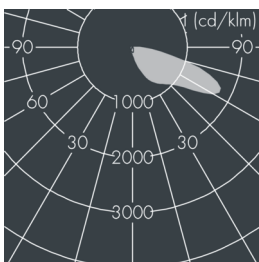

## Metaspace

8 217 357 149

6 × 6,3 W, 3599 lm, 2700 K warmweiß, DALI, asymmetrisch strahlend 63°

Auf Wunsch bieten wir die Leuchten in Sonderausführung an: Sonderfarben nach RAL, DB oder NCS in Polyesterpulverbeschichtung, Lichtfarben 2700 K oder weitere Lichtfarben, Ausführungen für erhöhte Umgebungstemperaturen.

## Ausschreibungstext

Leuchtengehäuse aus hochkorrosionsbeständigem Aluminium-Druckguss AlSi12 (Leg. 230), Polyesterpulver beschichtet in hochwertig deckendem und UV-stabilen Schichtverfahren, Farbe: silbergrau, alle äußeren Stahlteile aus rostfreiem Edelstahl, temperaturwechselbeständiges, lichteffizientes Sicherheitsglas (ESG) - einseitig entspiegelt, dunkler Siebdruck, Silikondichtung, Verschluss mit 5 Edelstahlschrauben, mit 1-fach Mastaufsatz für Mastzopf Ø 60/76 mm, Befestigung mit 4 Gewindestiften M8, Kabelanschluss: M20, mit 8 m Gummi-Zuleitung Ho7RN-F5G1, Anschlussklemme: 5-polig, hocheffizienter metallisierter PC-Reflektor, Betriebsgerät (DALI) eingebaut, CRI > 80, 3, Lebensdauer L80/B20 > 50.000 h, Leuchtenlichtstrom: 3599 lm, Anschlussleistung: 38 W, System-Lichtausbeute 95 lm/W, Schutzart IP65, Schutzklasse II, Schlagfestigkeit IK08, Windangriffsfläche 0,056 m², Abmessungen (L×H×B): 376 × 112 × 15 mm, Gewicht 5.1 kg

## Spezifikationen

Anschlussleistung	38 W	Gehäusefarbe	silbergrau
System-Lichtausbeute	95 lm/W	Schutzart	IP65
Leuchtmittel	LED 2700 K	Schutzklasse	II
Farbwiedergabeindex	CRI > 80	Schlagfestigkeit	IK08
Farbtoleranz	3	Windangriffsfläche	0,056m²
Lebensdauer ta 25°C	L80/B20 > 50.000 h	Abmessung	376 × 112 × 15 mm
Betriebsgerät	DALI	Gewicht	5,10 kg
Eingangsspannung AC	220 – 240 V	Max. Umgebungstemp. ta	40°
Eingangsspannung DC	220 – 240 V		
Spannungsfestigkeit	6 kV L/N   10 kV L/PE		
Leuchten pro B16A / C16A	20 / 33		